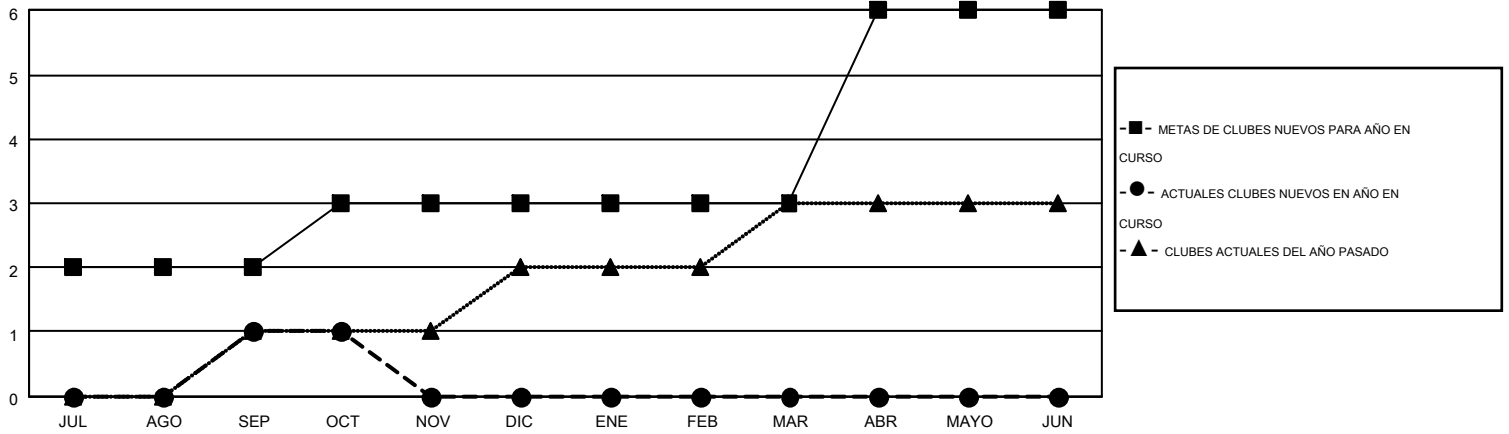

MONTHLY MEMBERSHIP PROGRESS REPORT

Results as of: 10/31/2014

Multiple District J

LOCATION: URUGUAY

GMT: PEDRO MARRELLO

GMT DE AE 3

Clubes					socios				
RESULTADOS DE 2014-2015					RESULTADOS DE 2014-2015				
TRIMESTRE	META DE CLUBES NUEVOS	NUEVOS CLUBES	CLUBES DADOS DE BAJA	GANANCIA/PÉRDIDA NETA	TRIMESTRE	META DE SOCIOS NUEVOS	SOCIOS FUNDADORES Y NUEVOS SOCIOS AÑADIDOS	SOCIOS DADOS DE BAJA	GANANCIA/PÉRDIDA NETA
JUL/AGO/SEP	2	1	0	1	JUL/AGO/SEP	74	92	66	26
OCT/NOV/DIC	1	0	0	0	OCT/NOV/DIC	83	70	14	56
ENE/FEB/MAR	0	0	0	0	ENE/FEB/MAR	-7	0	0	0
ABR/MAYO/JUN	3	0	0	0	ABR/MAYO/JUN	132	0	0	0

METAS Y CIFRA ACUMULATIVA DE CLUBES NUEVOS

METAS Y CIFRA ACUMULATIVA DE SOCIOS

CLUBES DADOS DE BAJA: 0	55 CLUBS OF 118 AÑADIERON 1 O MÁS SOCIOS NUEVOS	<u>DISTRIBUCIÓN POR SEXO</u>	
SOCIOS DADOS DE BAJA		MASCULINO	1,601 (56.87%)
FALLECIDOS	12	FEMENINO	1,214 (43.13%)
CLUB CANCELADO	0	SOCIOS EN UNIDAD FAMILIAR 612 CABEZA DE FAMILIA 286 NO ES CABEZA DE FAMILIA 326	
OTRO	68		
TOTAL	80		
CLIC AQUÍ PARA DATOS DE SALUD DE CLUB			