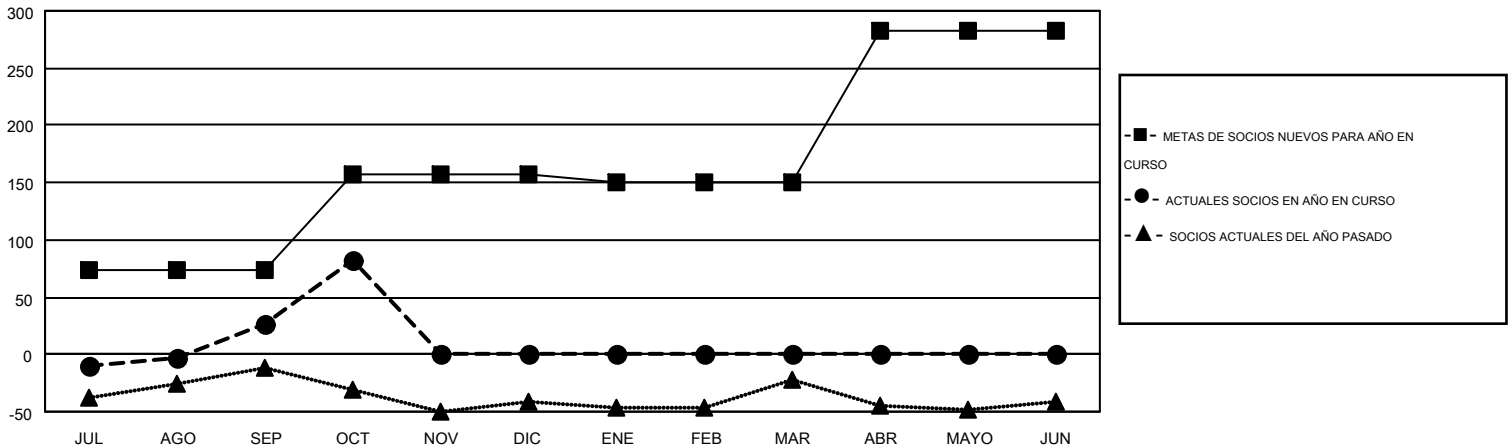

MONTHLY MEMBERSHIP PROGRESS REPORT

Results as of: 10/31/2014

Multiple District J

LOCATION: URUGUAY

GMT: PEDRO MARRELLO

GMT DE AE 3

Clubes					socios				
RESULTADOS DE 2014-2015					RESULTADOS DE 2014-2015				
TRIMESTRE	META DE CLUBES NUEVOS	NUEVOS CLUBES	CLUBES DADOS DE BAJA	GANANCIA/PÉRDIDA NETA	TRIMESTRE	META DE SOCIOS NUEVOS	SOCIOS FUNDADORES Y NUEVOS SOCIOS AÑADIDOS	SOCIOS DADOS DE BAJA	GANANCIA/PÉRDIDA NETA
JUL/AGO/SEP	2	1	0	1	JUL/AGO/SEP	74	92	66	26
OCT/NOV/DIC	1	0	0	0	OCT/NOV/DIC	83	70	14	56
ENE/FEB/MAR	0	0	0	0	ENE/FEB/MAR	-7	0	0	0
ABR/MAYO/JUN	3	0	0	0	ABR/MAYO/JUN	132	0	0	0

METAS Y CIFRA ACUMULATIVA DE CLUBES NUEVOS

METAS Y CIFRA ACUMULATIVA DE SOCIOS

CLUBES DADOS DE BAJA: 0	55 CLUBS OF 118 AÑADIERON 1 O MÁS SOCIOS NUEVOS	<u>DISTRIBUCIÓN POR SEXO</u>	
SOCIOS DADOS DE BAJA		MASCULINO	1,601 (56.87%)
FALLECIDOS	12	FEMENINO	1,214 (43.13%)
CLUB CANCELADO	0	SOCIOS EN UNIDAD FAMILIAR 612 CABEZA DE FAMILIA 286 NO ES CABEZA DE FAMILIA 326	
OTRO	68		
TOTAL	80		
CLIC AQUÍ PARA DATOS DE SALUD DE CLUB			